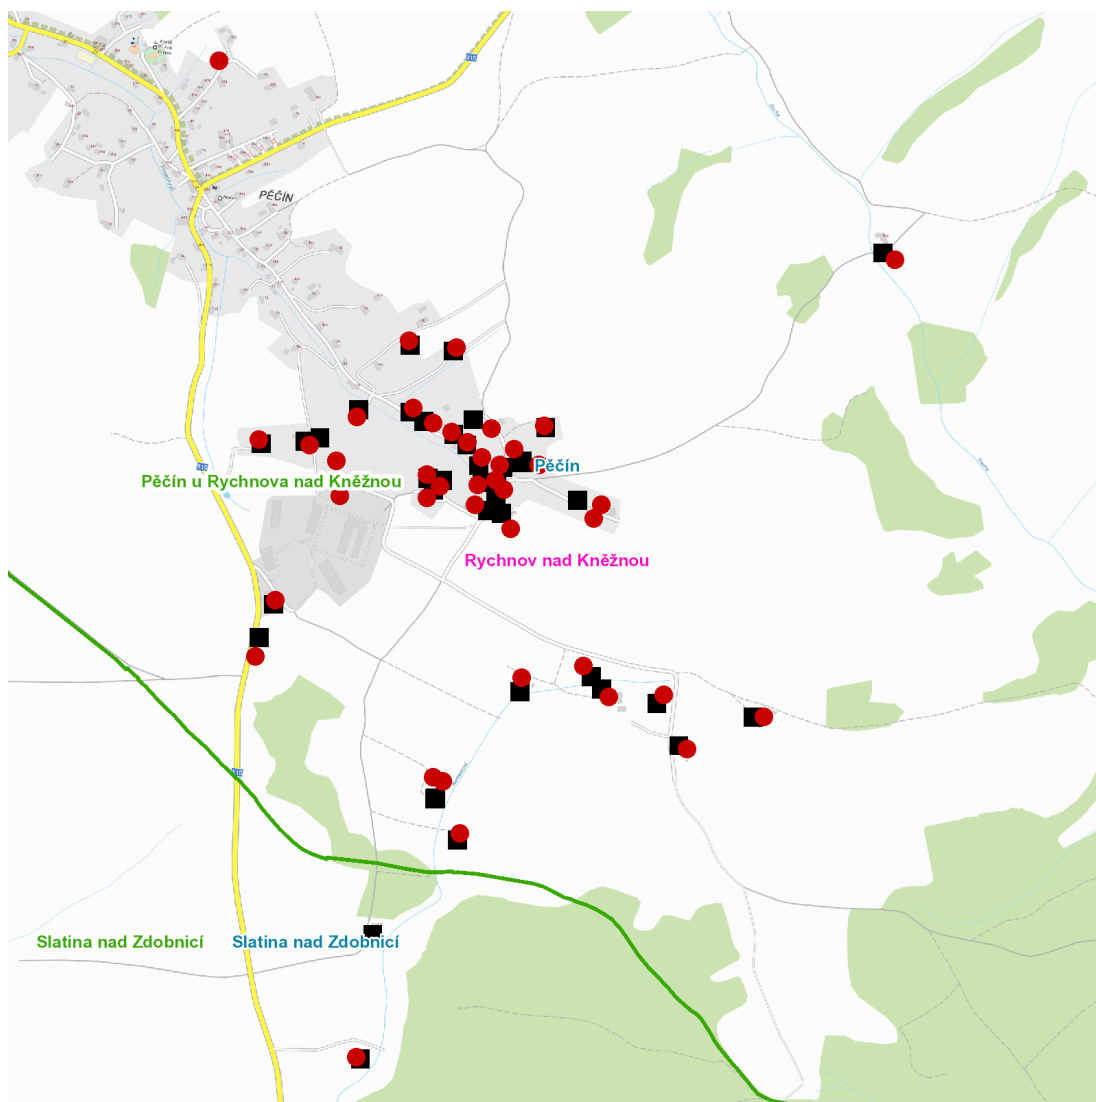

dne **22. 6. 2026** od **8:00** do **12:00** hodin

Plánovaná odstávka zahrnuje tyto lokality:**Pěčín (okres Rychnov nad Kněžnou)**

č. p. 57, 65, 67, 68, 69, 71-76, 102, 124, 130, 143, 148, 149, 151, 152, 156, 163, 169, 183, 184, 186, 197, 199, 201, 203, 206, 208, 212, 214, 217, 221, 224, 229, 280

kat. území **Pěčín u Rychnova nad Kněžnou** (kód **718815**): parcelní č. 354, 4400

Slatina nad Zdobnicí (okres Rychnov nad Kněžnou)

č. p. 216

UPOZORNĚNÍ

Dotčené zařízení distribuční soustavy je nutné i v době odstávky považovat za zařízení pod napětím, a proto vás žádáme o dodržení všech zásad bezpečnosti a provedení opatření potřebných k zamezení případných škod na zdraví a majetku. | Provozovatelé výroben elektřiny jsou povinni zajistit přerušení dodávky elektřiny z výroby do vypnutého úseku distribuční soustavy.

dne 22. 6. 2026 od 8:00 do 12:00 hodin**Orientační mapový podklad odstávkou dotčených lokalit****VYSVĚTLIVKY**

- – adresy dotčené odstávkou elektřiny
- – místa připojení k elektrické síti dotčená odstávkou

INFORMACE ZASLÁNA

IDDS: m7cbyt7 (OBEC PĚČÍN)

IDDS: ha8a6pf (Obec Slatina nad Zdobnicí)