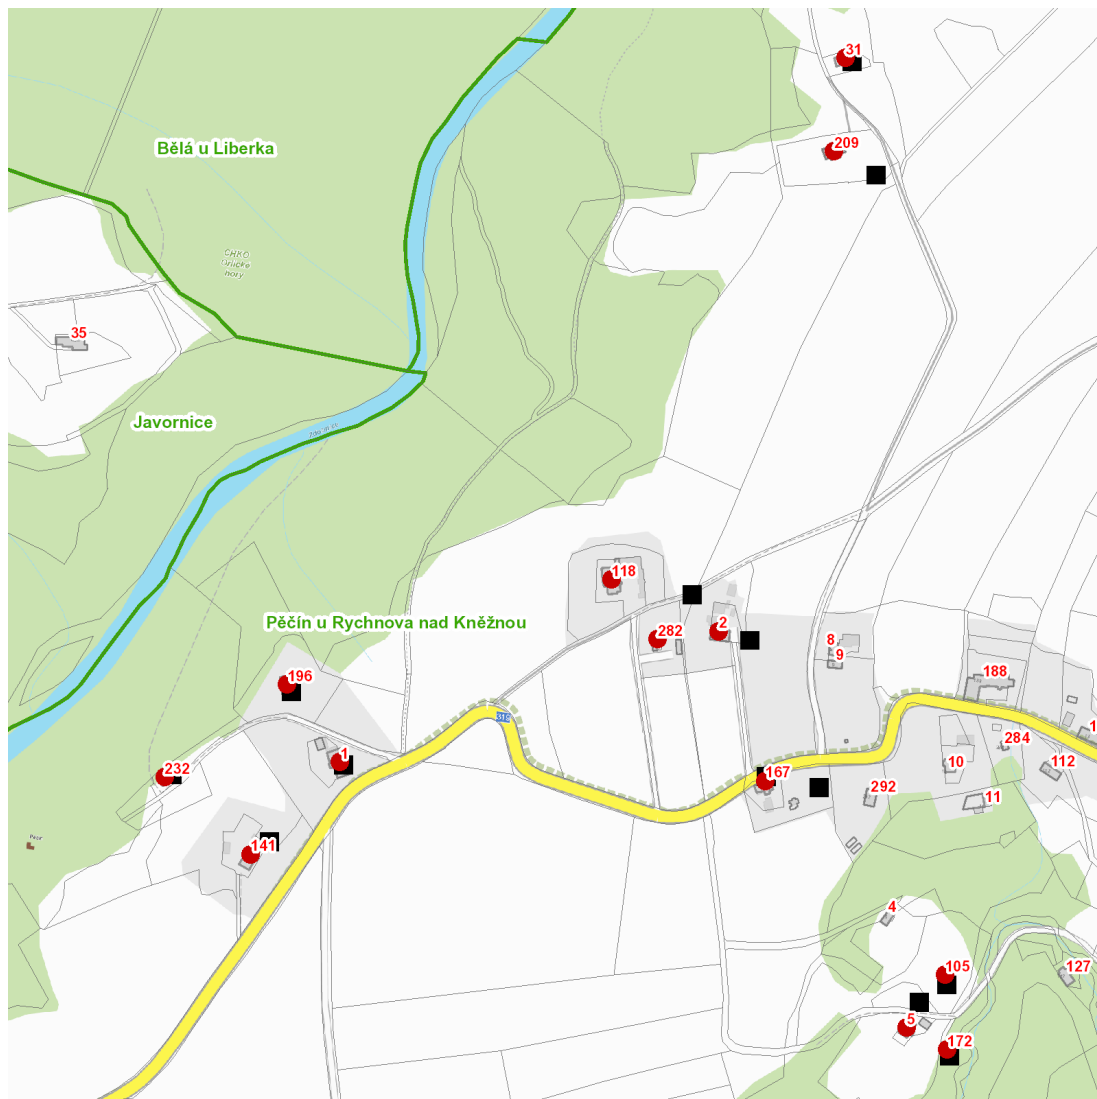

dne **3. 6. 2026** od **7:30** do **16:30** hodin

Plánovaná odstávka zahrnuje tyto lokality:

Pěčín (okres Rychnov nad Kněžnou)

č. p. 1, 2, 5, 31, 105, 118, 141, 167, 172, 196, 209, 232, 282, 292

UPOZORNĚNÍ

NEJDE VÁM ELEKTŘINA...

TIP: Registrujte se zdarma na www.cezdistribuce.cz/sluzba a informace o odstávkách elektřiny budete dostávat e-mailem nebo SMS. U poruch zasíláme SMS s předpokládanou dobou obnovení dodávek. | Aktuální stav dodávek elektřiny na konkrétní adrese zjistíte snadno, rychle a bez registrace na portále **Bez Štávy** (www.bezstavy.cz).

dne 3. 6. 2026 od 7:30 do 16:30 hodin**Orientační mapový podklad odstávkou dotčených lokalit****VYSVĚTLIVKY**

- – adresy dotčené odstávkou elektřiny
- – místa připojení k elektrické síti dotčená odstávkou

INFORMACE ZASLÁNA

IDDS: m7cbyt7 (OBEC PĚČÍN)